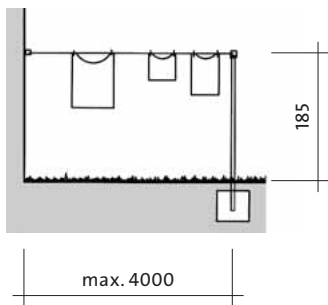

Verstellbare Halterung  
für die Deckenmontage  
Support réglable  
pour le montage au plafond  
Supporto regolabile  
per posa a soffitto

Teppichklopfstange  
Barre tape-tapis  
Tubo battitappeto

**KRÜGER**